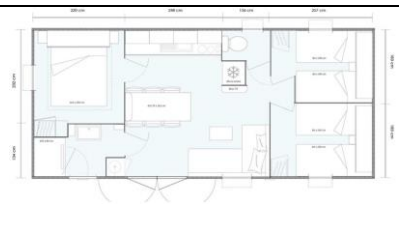

### Chalet LOUISIANE ❄️

Environ 65 m<sup>2</sup>. 1 chambre avec 1 lit double (140 cm) + 1 lit (80cm), 1 chambre avec 3 lits (90 cm) dont 1 superposé. Salon avec couchage 2 personnes (130 cm). Cuisine américaine équipée (lave-vaisselle, micro-ondes, cafetière électrique, grille-pain, bouilloire). Salle de bain (baignoire, 2 lavabos), WC séparé, chauffage. Terrasse couverte avec salon de jardin.

### Mobil home COQUELICOT PMR ❄️

Environ 32 m<sup>2</sup>. 1 chambre avec 1 lit double (140 cm), 1 chambre enfants avec 2 lits simples (70 cm) (dont 1 superposés), Coin salon convertible lit (130 cm), Cuisine équipée (micro-ondes, cafetière électrique, réfrigérateur 230 L), salle d'eau (douche, lavabo, WC, **salle d'eau adaptée aux personnes à mobilité réduite**), chauffage, terrasse couverte avec salon de jardin.

### Mobil home THYM ❄️

Environ 32 m<sup>2</sup>. 1 chambre avec 1 lit double (140 cm), 2 chambres avec 2 lits simples (80 cm), coin salon, cuisine équipée (micro-ondes, cafetière électrique, grille-pain et bouilloire), Salle d'eau (douche et lavabo), WC séparé, chauffage, terrasse couverte salon de jardin.