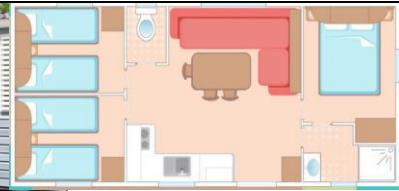

### Chalet LOUISIANE ❄️

Environ 65 m<sup>2</sup>. 1 chambre avec 1 lit double (140 cm) + 1 lit (80cm), 1 chambre avec 3 lits (90 cm) dont 1 superposé. Salon avec couchage 2 personnes (130 cm). Cuisine américaine équipée (lave-vaisselle, micro-ondes, cafetière électrique, grille-pain, bouilloire). Salle de bain (baignoire, 2 lavabos), WC séparé, chauffage. Terrasse couverte avec salon de jardin.

### Mobil home COQUELICOT PMR ❄️

Environ 32 m<sup>2</sup>. 1 chambre avec 1 lit double (140 cm), 1 chambre enfants avec 2 lits simples (70 cm) (dont 1 superposés), Coin salon convertible lit (130 cm), Cuisine équipée (micro-ondes, cafetière électrique, réfrigérateur 230 L), salle d'eau (douche, lavabo, WC, **salle d'eau adaptée aux personnes à mobilité réduite**), chauffage, terrasse couverte avec salon de jardin.

### Mobil home THYM ❄️

Environ 32 m<sup>2</sup>. 1 chambre avec 1 lit double (140 cm), 2 chambres avec 2 lits simples (80 cm), coin salon, cuisine équipée (micro-ondes, cafetière électrique, grille-pain et bouilloire), Salle d'eau (douche et lavabo), WC séparé, chauffage, terrasse couverte salon de jardin.