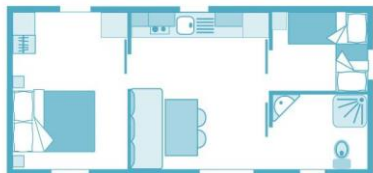

### Chalet LOUISIANE ❄️

Environ 65 m<sup>2</sup>. 1 chambre avec 1 lit double (140 cm) + 1 lit (80cm), 1 chambre avec 3 lits (90 cm) dont 1 superposé. Salon avec couchage 2 personnes (130 cm). Cuisine américaine équipée (lave-vaisselle, micro-ondes, cafetière électrique, grille-pain, bouilloire). Salle de bain (baignoire, 2 lavabos), WC séparé, chauffage. Terrasse couverte avec salon de jardin.

### Mobil home COQUELICOT PMR ❄️

Environ 32 m<sup>2</sup>. 1 chambre avec 1 lit double (140 cm), 1 chambre enfants avec 2 lits simples (70 cm) (dont 1 superposés), Coin salon convertible lit (130 cm), Cuisine équipée (micro-ondes, cafetière électrique, réfrigérateur 230 L), salle d'eau (douche, lavabo, WC, **salle d'eau adaptée aux personnes à mobilité réduite**), chauffage, terrasse couverte avec salon de jardin.

### Mobil home THYM ❄️

Environ 32 m<sup>2</sup>. 1 chambre avec 1 lit double (140 cm), 2 chambres avec 2 lits simples (80 cm), coin salon, cuisine équipée (micro-ondes, cafetière électrique, grille-pain et bouilloire), Salle d'eau (douche et lavabo), WC séparé, chauffage, terrasse couverte salon de jardin.

### Cottage PREMIUM ❄️

Environ 32 m<sup>2</sup>. 1 chambre avec 1 lit double (160 cm), 2 chambres avec 2 lits simples (80 cm), îlot centrale espace repas, cuisine équipée (micro-ondes, cafetière Senseo, grille-pain et bouilloire, réfrigérateur 230 L), Salle d'eau (douche XXL, lavabo, sèche-cheveux), WC séparé, télévision, chauffage, terrasse podium semi-ouverte couverte, salon de jardin.